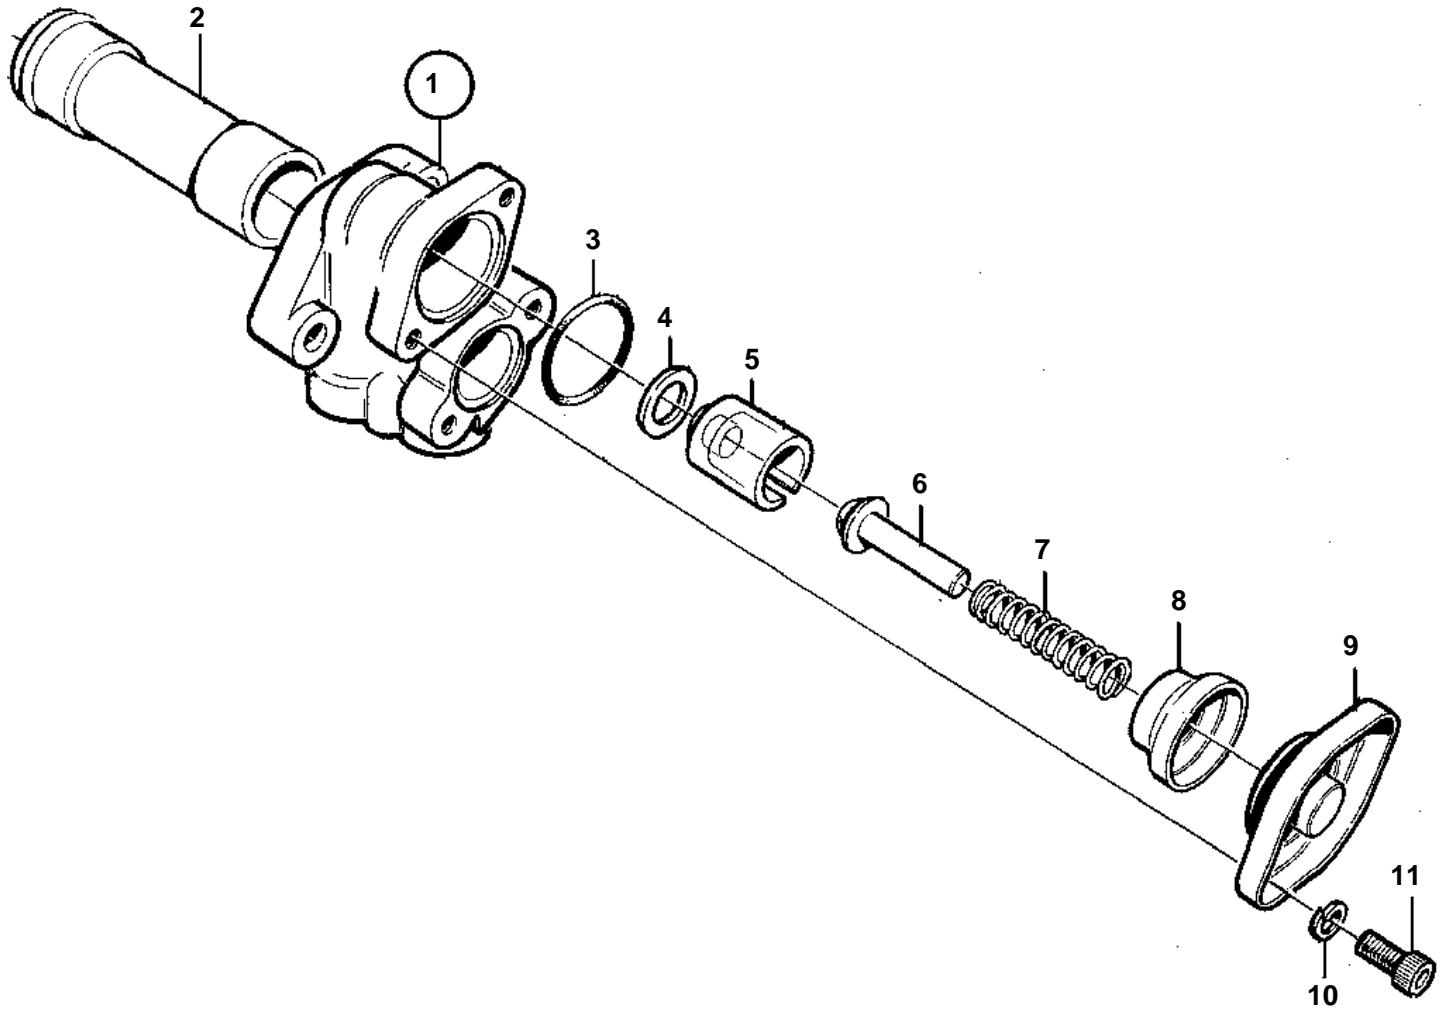

DH10A, THD102KB, THD102KD

16994

DH10A, THD102KB, THD102KD

REF	PART NO.	QTY	DESCRIPTION
1	469864	1	Reducing valve
2		1	· Tube
3	949659	1	· O-ring
4	469846	1	· Sealing ring
5	469468	1	· Valve seat
6	471085	1	· Valve
7	466653	1	· Spring
8	3581950	1	· Sleeve
9	1542267	1	· Cover
10	941906	2	· Spring washer
11	956553	2	· Screw